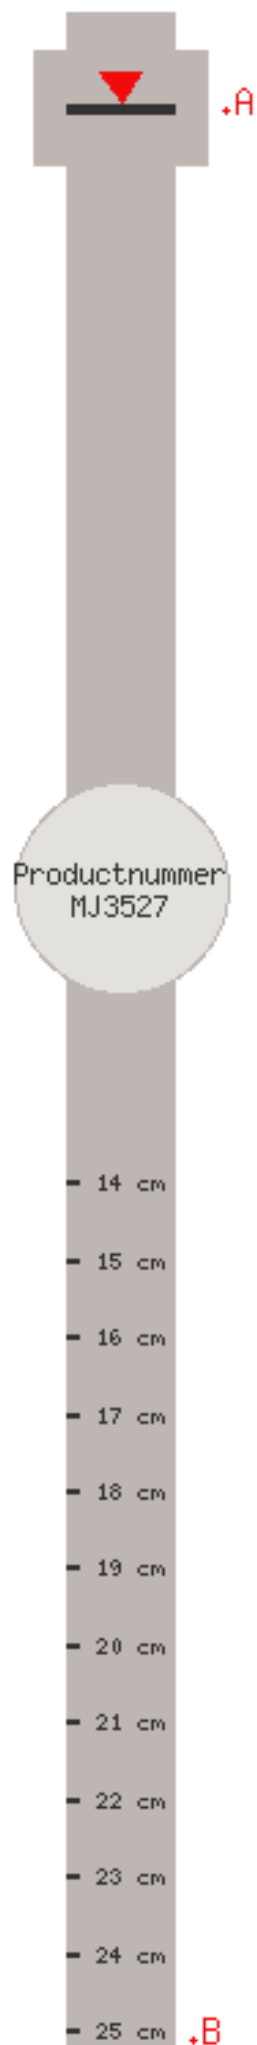

Canvas: 524 x 780

image: x

Vorm kast: round

\$d: 79.548

Controle schaal

0cm

10cm