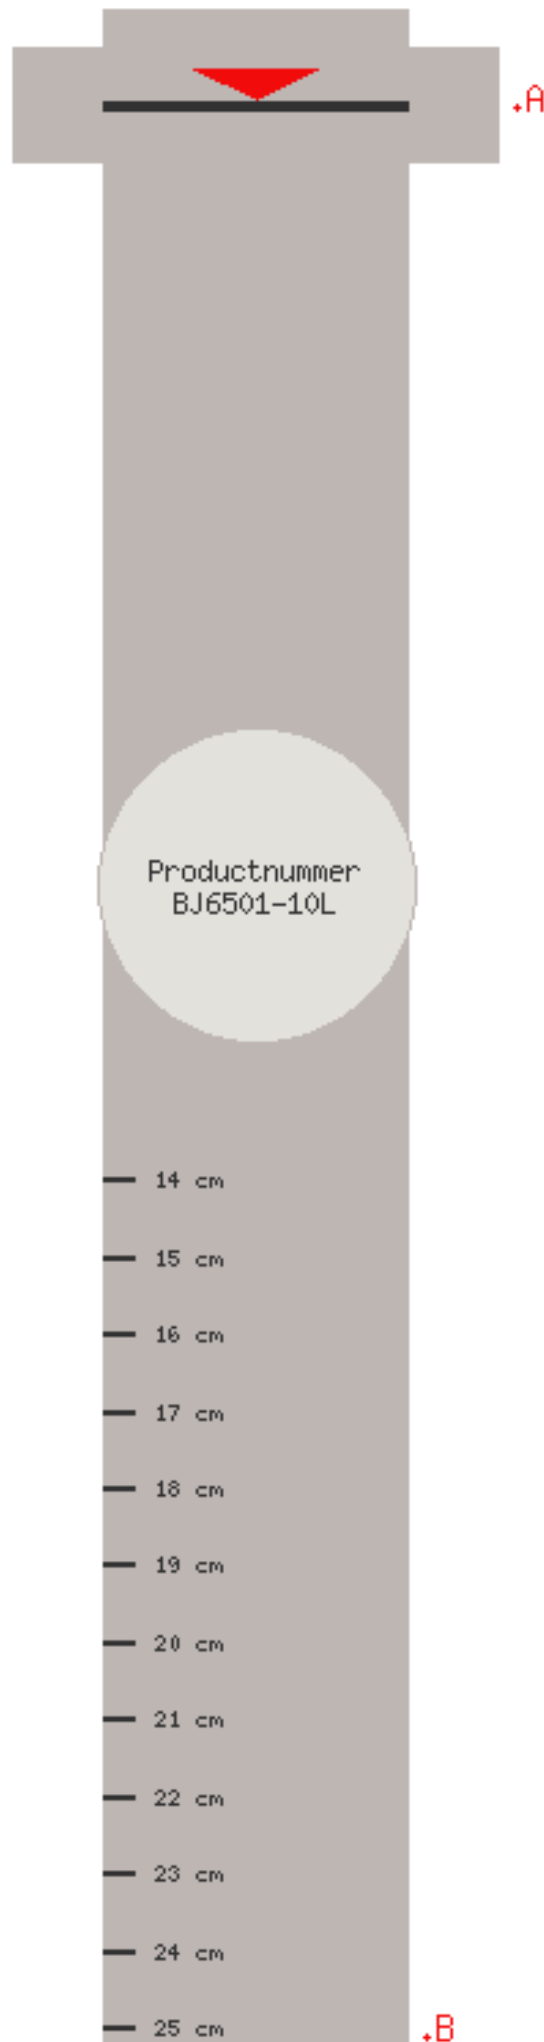

Canvas: 524 x 780

image: x

Vorm kast: round

\$d: 116.481

Controle schaal

0cm

10cm