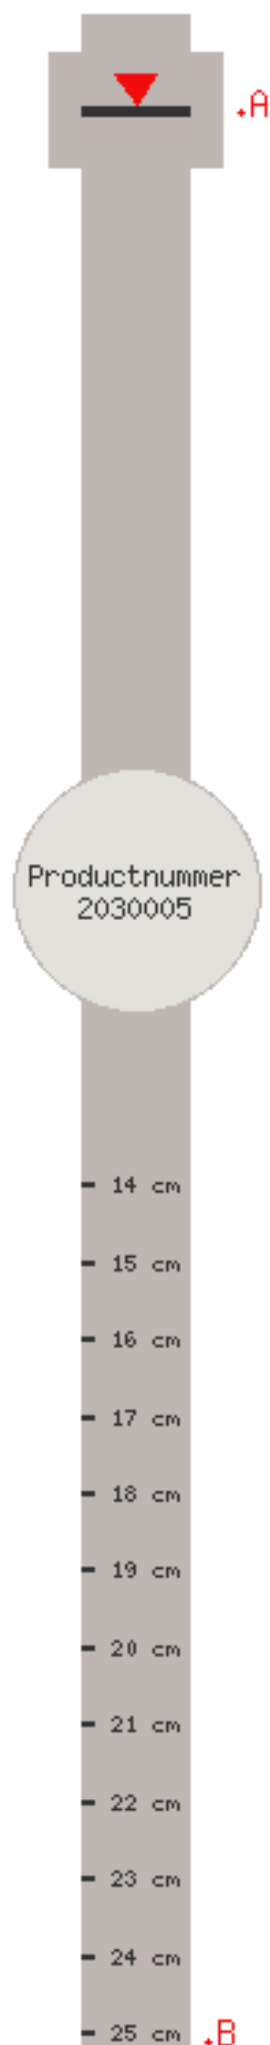

Canvas: 524 x 780

image: x

Vorm kast: round

\$d: 90.912

## Controle schaal

0cm

10cm